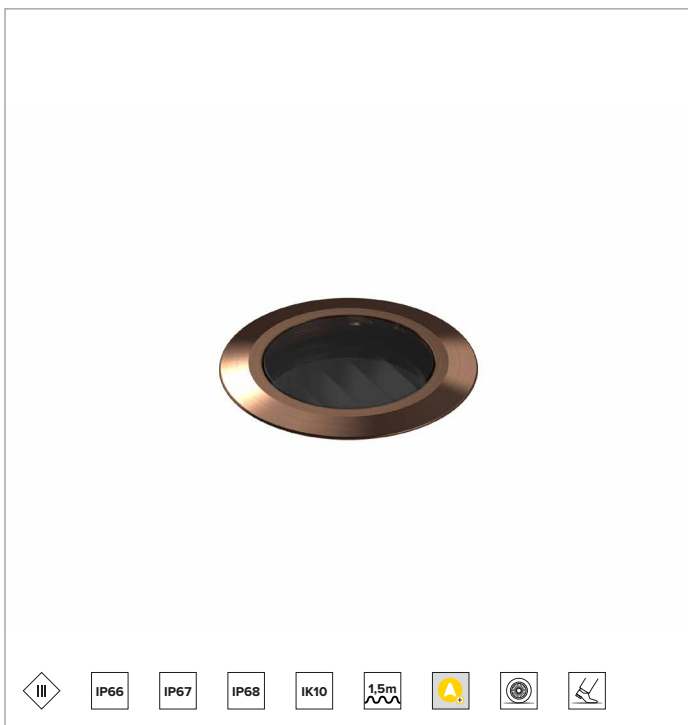

E044WWL840CCB | Keplero Quantum 60

Professioneller Einbaustrahler mit fester optischer Einheit

	4000K	H(m)	D1(m)	D2(m)	E _{max} (lx)		
	Ra80	34°	59°				
	Fixture Power	5W	1	0.69	1.20	79	
	Source Flux	614lm	2	1.38	2.40	20	
	Fixture Flux	72lm	3	2.07	3.61	9	
	Efficacy	15lm/W	4	2.77	4.81	5	
TS2241	I _{max} =151cd/klm	I _{max}	93cd	5	3.46	6.01	3

LICHTQUELLE

Hocheffiziente COB-LED. Farbtemperatur 4000K (Ra80).

Die Energieeffizienzklasse des Produkts: D

Nennleistung: 4,2W

Nenn-Lichtstrom: 614lm

Farbwiedergabeindex: 80

Rf: 81

Rg: 97

Ähnliche Farbtemperatur: 4000K

BELEUCHUNGSTECHNISCHE MERKMALE

Linse aus optischem PMMA, holographischem Diffusorfilter und interne Abschirmung mit geneigten Lamellen.

Optik: WALL WASHER

Abstrahlwinkel: WW